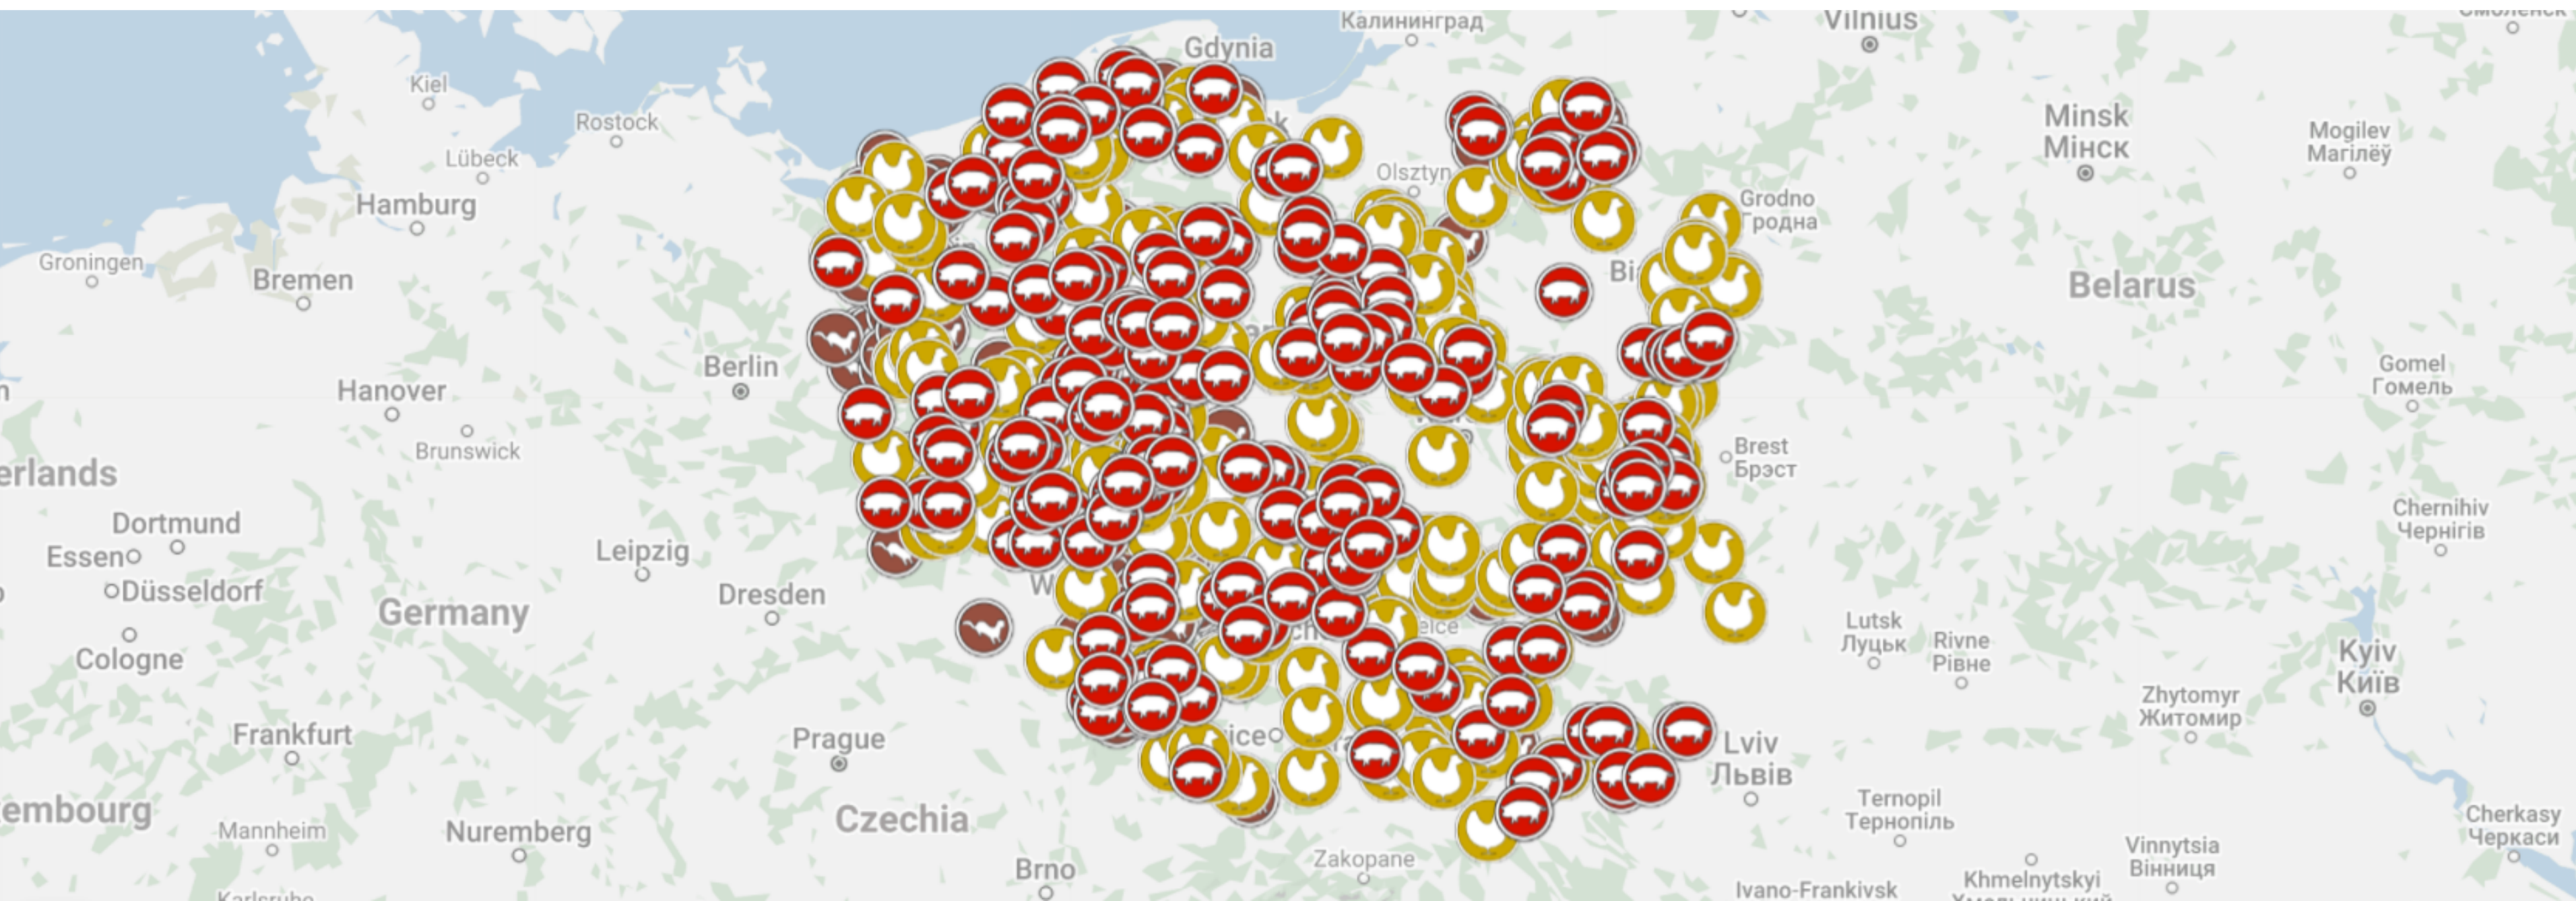

Masowe protesty na wsiach przeciwko fermom przemysłowym